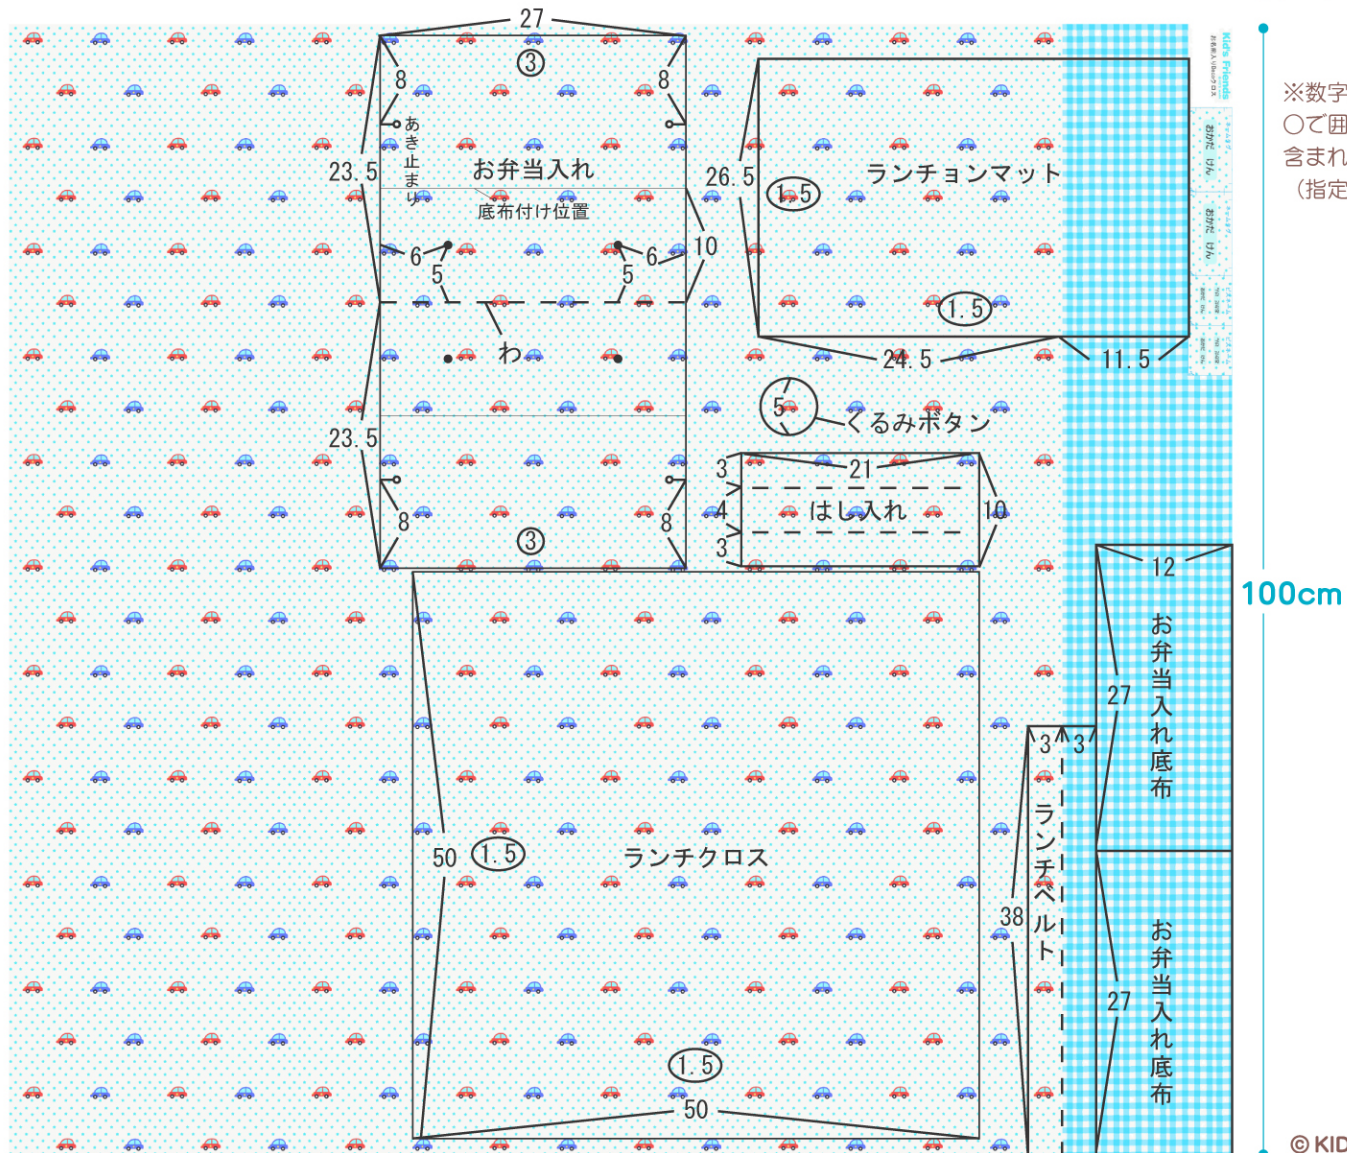

# ランチ5点セット くるま

108cm幅  
93cm  
15cm 単位 (cm)

※数字は縫い代込みの寸法です。  
○で囲まれている数字は  
含まれている縫い代を意味します。  
(指定以外はすべて1cm)