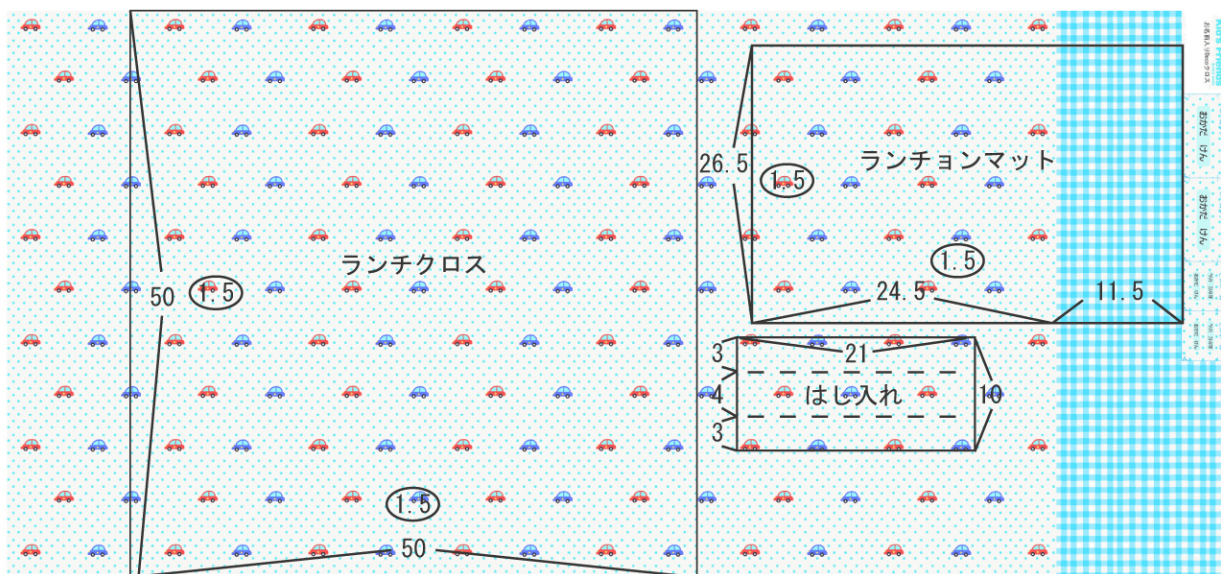

イフスタジオ/オリジナル製図

# ランチ3点セット くるま

108cm幅  
93cm  
15cm 単位 (cm)

※数字は縫い代込みの寸法です。  
○で囲まれている数字は  
含まれている縫い代を意味します。  
(指定以外はすべて1cm)

50cm

© KID'S MARK