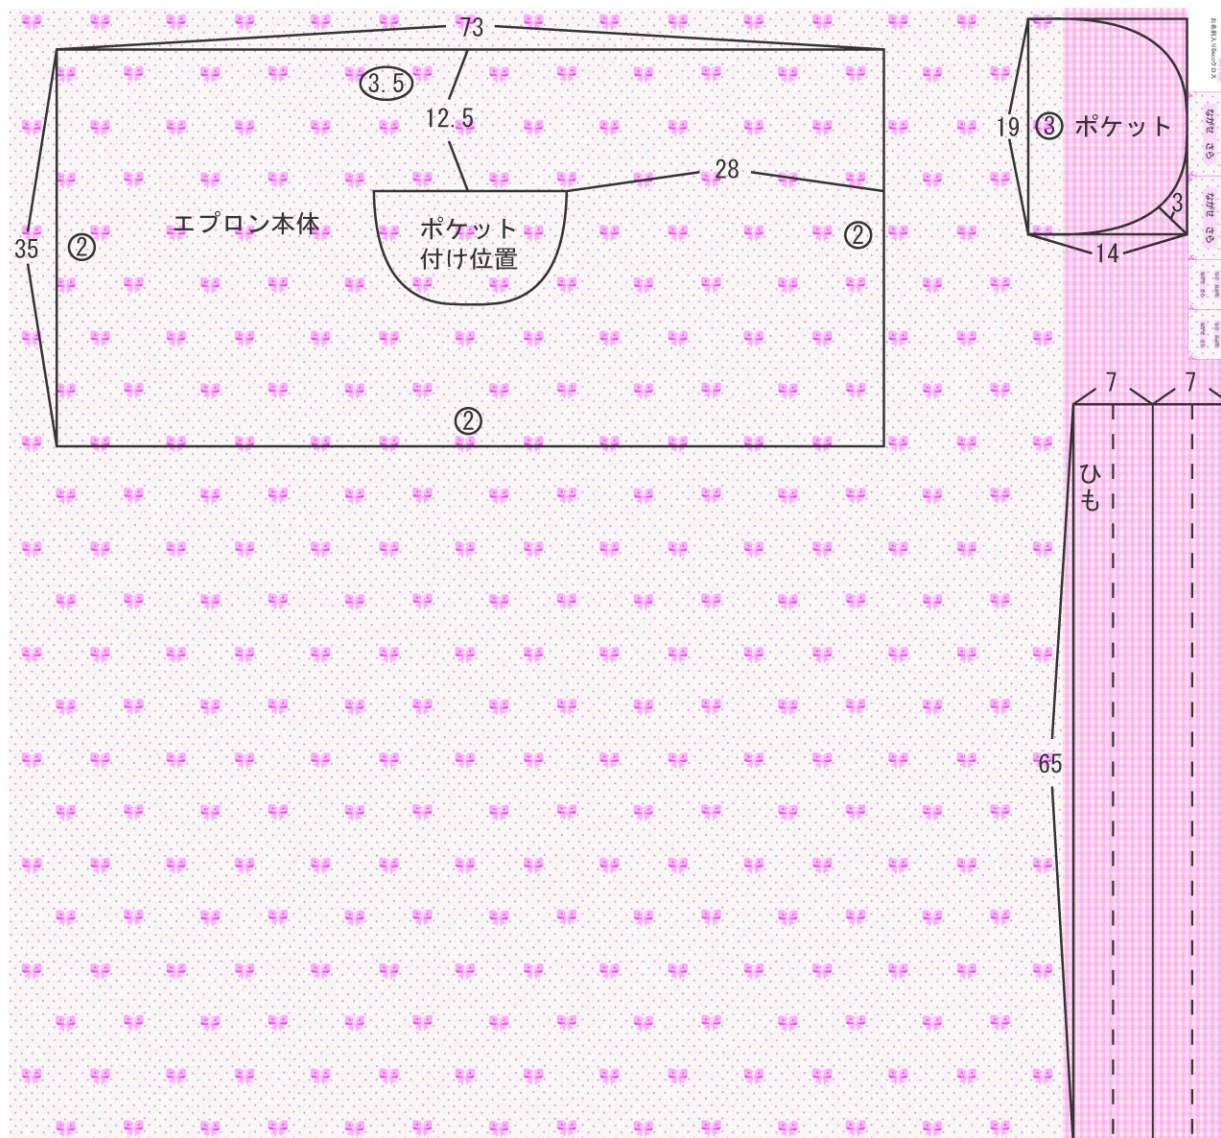

イフスタジオ/オリジナル製図 

カフェエプロン りぼん

108cm幅
93cm
15cm 単位 (cm)

※数字は縫い代込みの寸法です。
○で囲まれている数字は
含まれている縫い代を意味します。
(指定以外はすべて1cm)